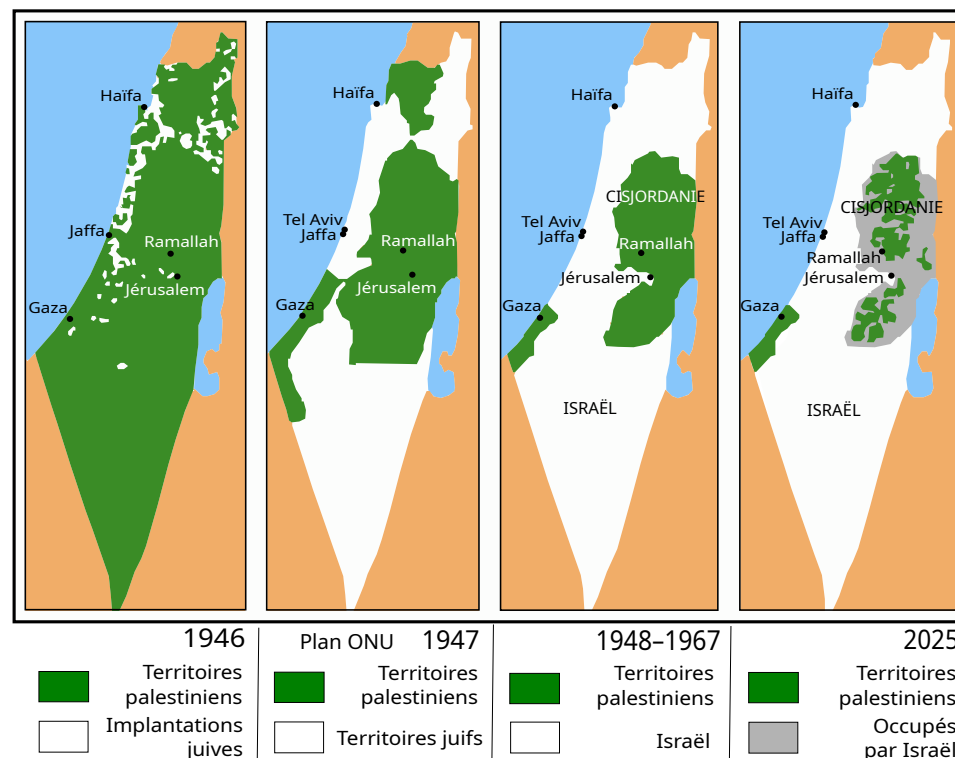

Objectifs

Le Collectif Action Palestine (CAP) est une association à but non lucratif formée de bénévoles du canton de Neuchâtel. Il vise à informer la population sur la situation en Palestine et à soutenir le peuple palestinien dans sa lutte pour le respect des droits fondamentaux et l'application du droit international.

Se tenant en dehors de toute allégeance politique ou religieuse, le CAP s'est toujours opposé fermement à toute forme de discrimination et de racisme, y compris l'islamophobie et l'antisémitisme.

ÉVOLUTION DE L'OCCUPATION DE LA PALESTINE 1946-2025